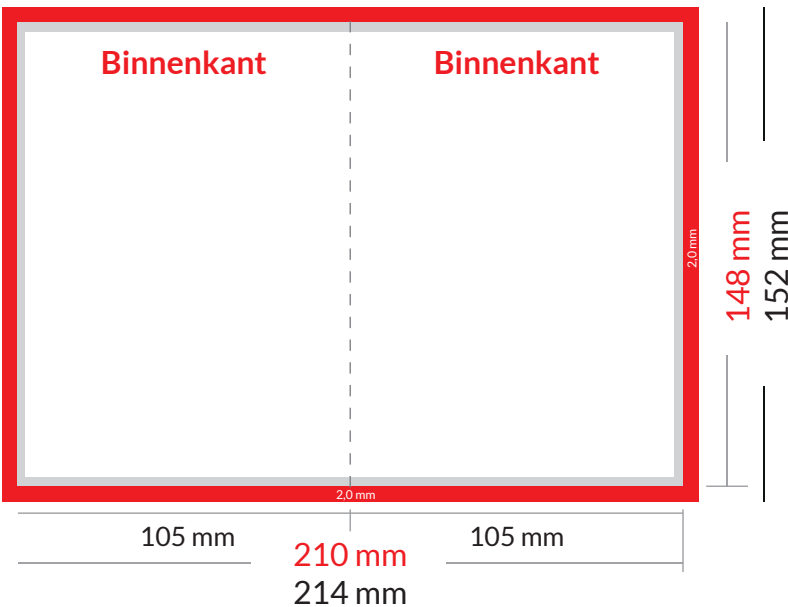

Let op! Deze werktekening is niet op ware grootte.

Datacontrole?

Tijdens het bestellen van uw drukwerk, kunt u aangeven gebruik te willen maken van onze specialistische datacontrole. Tegen een kleine meerprijs controleren wij de volgende zaken uitvoerig, voordat het drukproces gestart zal worden:

- Juistheid van afloop
- Resolutie
- Kleurmodus
- Formaat