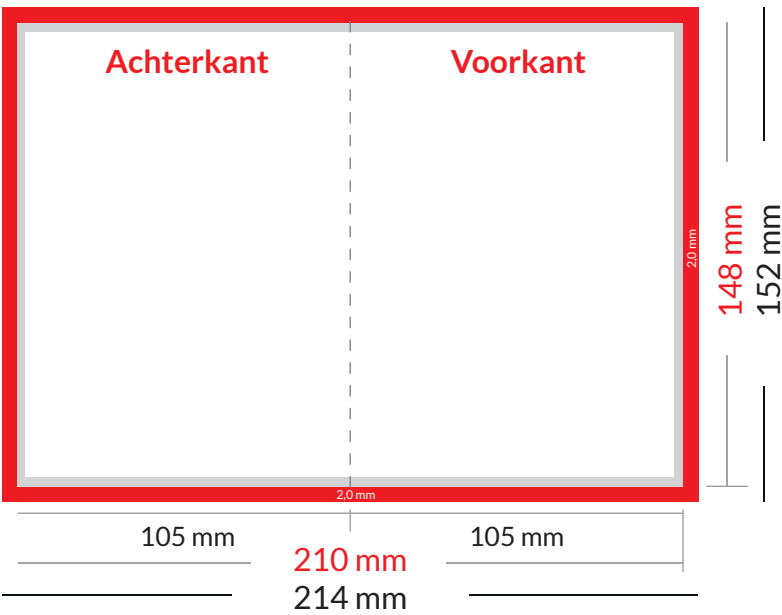

Let op! Deze werktekening is niet op ware grootte.

Datacontrole?

Tijdens het bestellen van uw drukwerk, kunt u aangeven gebruik te willen maken van onze specialistische datacontrole. Tegen een kleine meerprijs controleren wij de volgende zaken uitvoerig, voordat het drukproces gestart zal worden:

- Juistheid van afloop
- Resolutie
- Kleurmodus
- Formaat